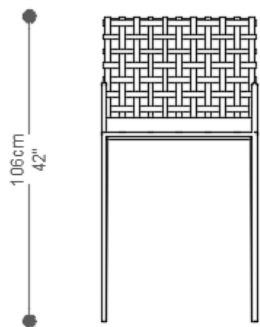

BANQUETA
ILHA BELA

BRETON

BANQUETA ILHA BELA COM BRAÇO E ESTOFADO

BANQUETA
ILHA BELA

BRETON

BANQUETA ILHA BELA SEM BRAÇO E ESTOFADO

BANQUETA
ILHA BELA

BRETON

BANQUETA ILHA BELA COM BRACO

BANQUETA
ILHA BELA

BRETON

BANQUETA ILHA BELA COM BRACO E ESTOFADO

BANQUETA
ILHA BELA

BRETON

BANQUETA ILHA BELA SEM BRACO

45cm
18"

45cm
18"

BANQUETA
ILHA BELA

BRETON

BANQUETA ILHA BELA SEM BRACO E ESTOFADO

GARANTIA: 1 ano

EMBALAGEM: O produto é embalado em papelão, com bordas e cantos protegidos com cantoneiras de polietileno e envolto em filme plástico.

BANQUETA
ILHA BELA

BRETON

Diferenciais:

BANQUETA
ILHA BELA

BRETON

 Estrutura em alumínio pintado nas cores da Laca.

Revestimento da estrutura em corda chata 22mm nas cores padrão.

Assento em tecido fornecido.