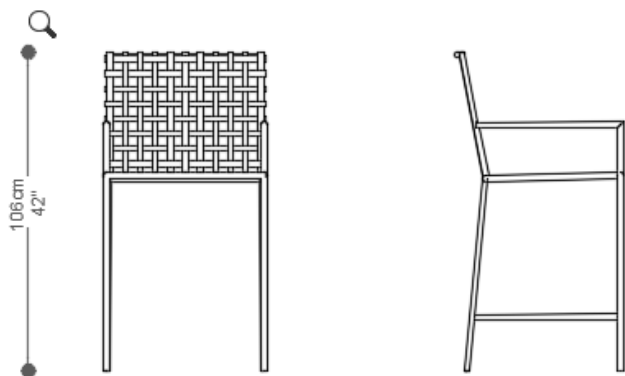

BANQUETA
ILHA BELA

BRETON

BANQUETA ILHA BELA COM BRAÇO E ESTOFADO

BANQUETA
ILHA BELA

BRETON

BANQUETA ILHA BELA SEM BRAÇO E ESTOFADO

BANQUETA
ILHA BELA

BRETON

BANQUETA ILHA BELA COM BRACO

BANQUETA
ILHA BELA

BRETON

BANQUETA ILHA BELA COM BRACO E ESTOFADO

BANQUETA
ILHA BELA

BRETON

BANQUETA ILHA BELA SEM BRACO

45cm
18"

45cm
18"

BANQUETA
ILHA BELA

BRETON

BANQUETA ILHA BELA SEM BRACO E ESTOFADO

GARANTIA: 1 ano

EMBALAGEM: O produto é embalado em papelão, com bordas e cantos protegidos com cantoneiras de polietileno e envolto em filme plástico.

BANQUETA
ILHA BELA

BRETON

Diferenciais:

BANQUETA
ILHA BELA

BRETON

 Estrutura em alumínio pintado nas cores da Laca.

Revestimento da estrutura em corda chata 22mm nas cores padrão.

Assento em tecido fornecido.