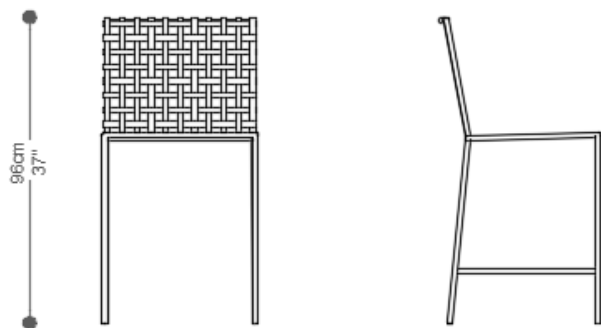

BANQUETA ILHA BELA COM BRACO

BANQUETA
ILHA BELA

BRETON

BANQUETA ILHA BELA COM BRACO E ESTOFADO

BANQUETA
ILHA BELA

BRETON

BANQUETA ILHA BELA SEM BRACO

45cm
18"

45cm
18"

BANQUETA
ILHA BELA

BRETON

BANQUETA ILHA BELA SEM BRACO E ESTOFADO

GARANTIA: 1 ano

EMBALAGEM: O produto é embalado em papelão, com bordas e cantos protegidos com cantoneiras de polietileno e envolto em filme plástico.

BANQUETA
ILHA BELA

BRETON

Diferenciais:

BANQUETA
ILHA BELA

BRETON

 Estrutura em alumínio pintado nas cores da Laca.

Revestimento da estrutura em corda chata 22mm nas cores padrão.

Assento em tecido fornecido.