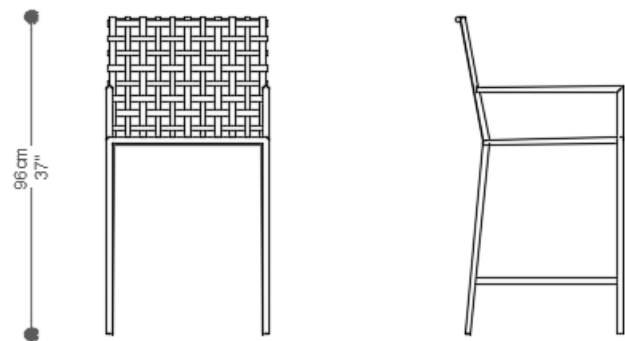

BANQUETA
ILHA BELA

BRETON

BANQUETA ILHA BELA COM BRAÇO E ESTOFADO

BANQUETA
ILHA BELA

BRETON

BANQUETA ILHA BELA SEM BRAÇO E ESTOFADO

BANQUETA
ILHA BELA

BRETON

BANQUETA ILHA BELA COM BRACO

BANQUETA
ILHA BELA

BRETON

BANQUETA ILHA BELA COM BRACO E ESTOFADO

BANQUETA
ILHA BELA

BRETON

BANQUETA ILHA BELA SEM BRACO

45cm
18"

45cm
18"

BANQUETA
ILHA BELA

BRETON

BANQUETA ILHA BELA SEM BRACO E ESTOFADO

GARANTIA: 1 ano

EMBALAGEM: O produto é embalado em papelão, com bordas e cantos protegidos com cantoneiras de polietileno e envolto em filme plástico.

BANQUETA
ILHA BELA

BRETON

Diferenciais:

BANQUETA
ILHA BELA

BRETON

 Estrutura em alumínio pintado nas cores da Laca.

Revestimento da estrutura em corda chata 22mm nas cores padrão.

Assento em tecido fornecido.