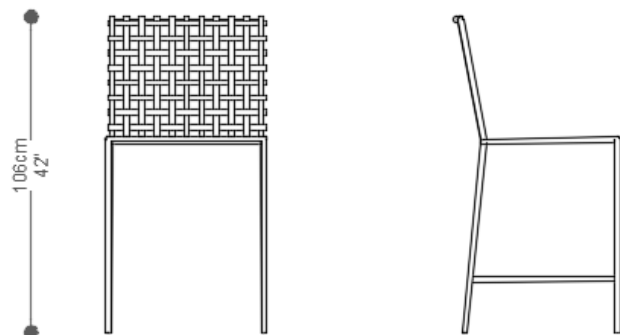

BANQUETA ILHA BELA COM BRACO

BANQUETA
ILHA BELA

BRETON

BANQUETA ILHA BELA COM BRACO E ESTOFADO

BANQUETA
ILHA BELA

BRETON

BANQUETA ILHA BELA SEM BRACO

45cm
18"

45cm
18"

BANQUETA
ILHA BELA

BRETON

BANQUETA ILHA BELA SEM BRACO E ESTOFADO

GARANTIA: 1 ano

EMBALAGEM: O produto é embalado em papelão, com bordas e cantos protegidos com cantoneiras de polietileno e envolto em filme plástico.

BANQUETA
ILHA BELA

BRETON

Diferenciais:

BANQUETA
ILHA BELA

BRETON

 Estrutura em alumínio pintado nas cores da Laca.

Revestimento da estrutura em corda chata 22mm nas cores padrão.

Assento em tecido fornecido.