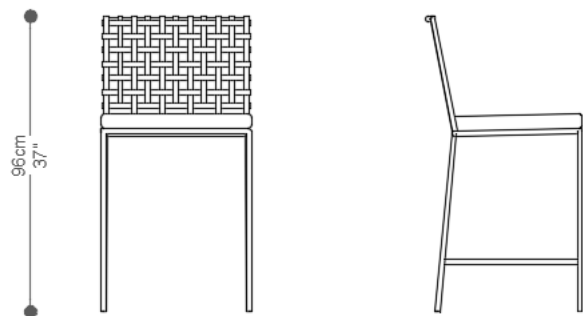

BANQUETA ILHA BELA COM BRACO

BANQUETA
ILHA BELA

BRETON

BANQUETA ILHA BELA COM BRACO E ESTOFADO

BANQUETA
ILHA BELA

BRETON

BANQUETA ILHA BELA SEM BRACO

45cm
18"

45cm
18"

BANQUETA
ILHA BELA

BRETON

BANQUETA ILHA BELA SEM BRACO E ESTOFADO

GARANTIA: 1 ano

EMBALAGEM: O produto é embalado em papelão, com bordas e cantos protegidos com cantoneiras de polietileno e envolto em filme plástico.

BANQUETA
ILHA BELA

BRETON

Diferenciais:

BANQUETA
ILHA BELA

BRETON

 Estrutura em alumínio pintado nas cores da Laca.

Revestimento da estrutura em corda chata 22mm nas cores padrão.

Assento em tecido fornecido.