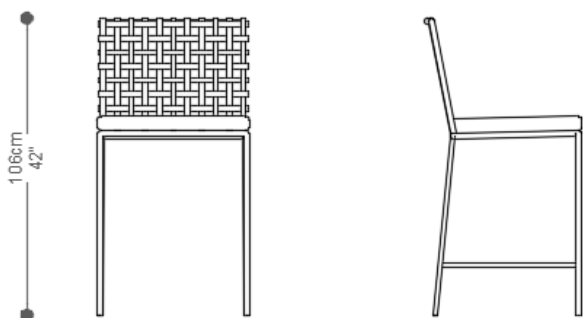

BANQUETA ILHA BELA COM BRACO

BANQUETA
ILHA BELA

BRETON

BANQUETA ILHA BELA COM BRACO E ESTOFADO

BANQUETA
ILHA BELA

BRETON

BANQUETA ILHA BELA SEM BRACO

45cm
18"

45cm
18"

BANQUETA
ILHA BELA

BRETON

BANQUETA ILHA BELA SEM BRACO E ESTOFADO

GARANTIA: 1 ano

EMBALAGEM: O produto é embalado em papelão, com bordas e cantos protegidos com cantoneiras de polietileno e envolto em filme plástico.

BANQUETA
ILHA BELA

BRETON

Diferenciais:

BANQUETA
ILHA BELA

BRETON

 Estrutura em alumínio pintado nas cores da Laca.

Revestimento da estrutura em corda chata 22mm nas cores padrão.

Assento em tecido fornecido.