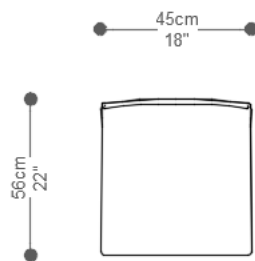

BANQUETA ILHA BELA COM BRACO

BANQUETA
ILHA BELA

BRETON

BANQUETA ILHA BELA COM BRACO E ESTOFADO

BANQUETA
ILHA BELA

BRETON

BANQUETA ILHA BELA SEM BRACO

45cm
18"

45cm
18"

BANQUETA
ILHA BELA

BRETON

BANQUETA ILHA BELA SEM BRACO E ESTOFADO

GARANTIA: 1 ano

EMBALAGEM: O produto é embalado em papelão, com bordas e cantos protegidos com cantoneiras de polietileno e envolto em filme plástico.