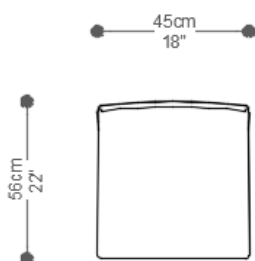

BANQUETA ILHA BELA COM BRACO

BANQUETA
ILHA BELA

BRETON

BANQUETA ILHA BELA COM BRACO E ESTOFADO

BANQUETA
ILHA BELA

BRETON

BANQUETA ILHA BELA SEM BRACO

45cm
18"

45cm
18"

BANQUETA
ILHA BELA

BRETON

BANQUETA ILHA BELA SEM BRACO E ESTOFADO

GARANTIA: 1 ano

EMBALAGEM: O produto é embalado em papelão, com bordas e cantos protegidos com cantoneiras de polietileno e envolto em filme plástico.